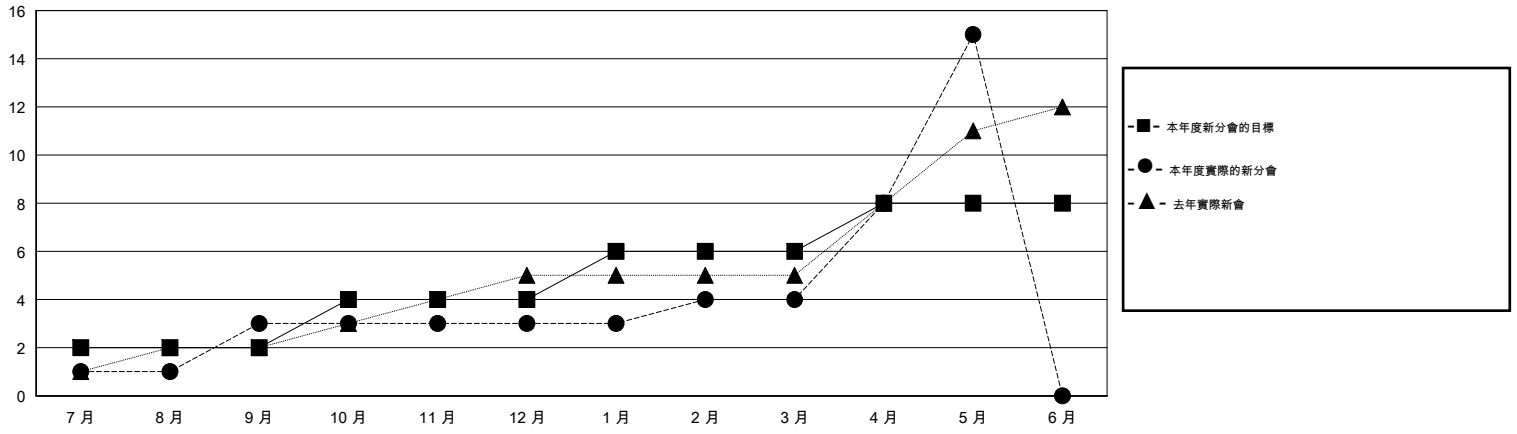

MONTHLY MEMBERSHIP PROGRESS REPORT

District 387

Results as of: 5/31/2016

GMT: ZE RAN SU

地點 CHINA

GMT憲章區 5

分會				
成果 2015-2016				
季	新分會目標	新會	會員流失的分會	淨增/減
7月/8月/9月	2	3	2	1
10月/11月/12月	2	0	0	0
1月/2月/3月	2	1	0	1
4月/5月/6月	2	11	4	7

位會員@每位須繳				
成果 2015-2016				
季	新會員目標	增加的授證/新會員	退會人數	淨增/減
7月/8月/9月	260	221	417	-196
10月/11月/12月	60	208	52	156
1月/2月/3月	160	221	20	201
4月/5月/6月	60	359	50	309

目標與實際新會累積