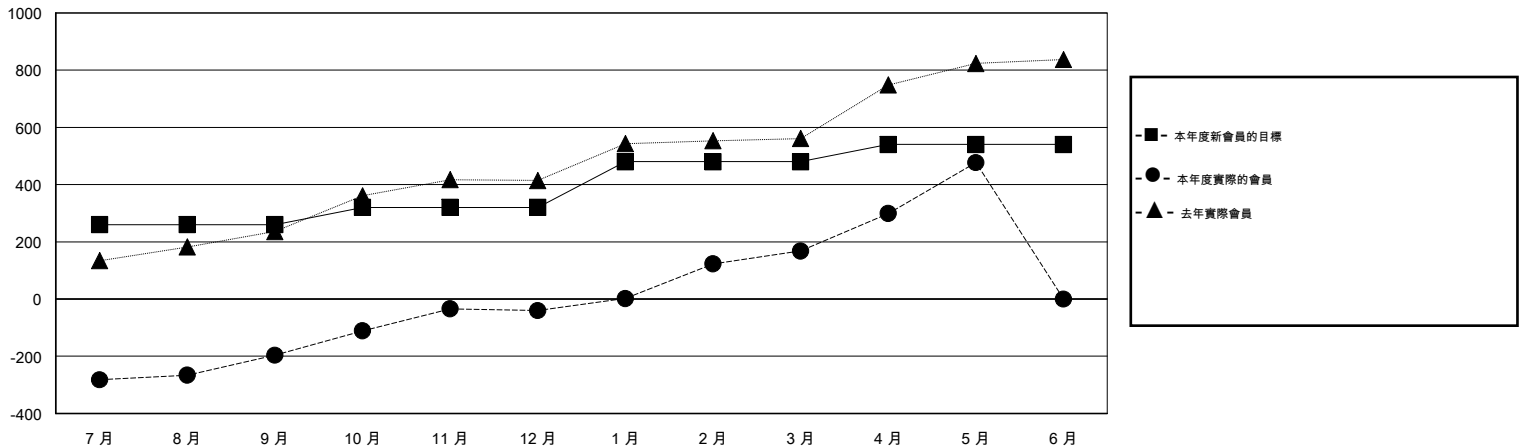

目標和實際會員累積

已取消的分會: 6

67 CLUBS OF 78 增添1位或以上的新會員

性別分佈

男 1,492 (59.97%)
女 996 (40.03%)

放棄的會員

[點擊這裡取得健康評估資料](#)

過世	3
分會已取消	0
其他	523
總計	526

家庭單位會員	217
戶長	105
非戶長	112